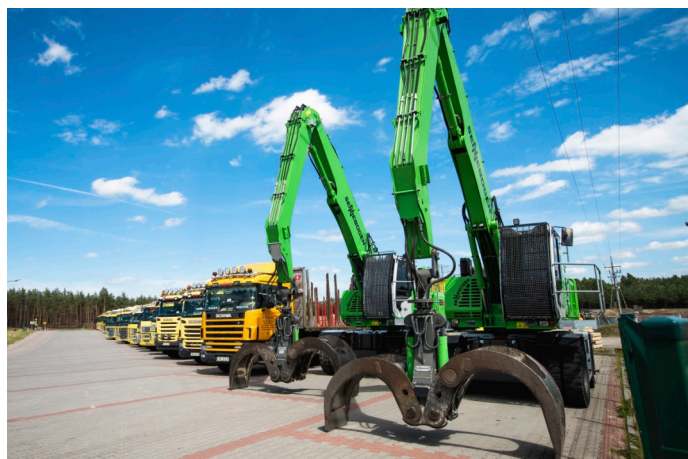

i deformacji. Proces suszenia jest sterowany automatycznie poprzez system regulacji MK-520, który działa na podstawie analizy odczytanych parametrów i odbywa się na podstawie odczytu dwóch parametrów temperatury i wilgotności drewna, co daje nam również możliwość impregnacji produktów w 4 klasie. Drewno używane do produkcji pochodzi głównie z Lasów Państwowych od certyfikowanych dostawców.