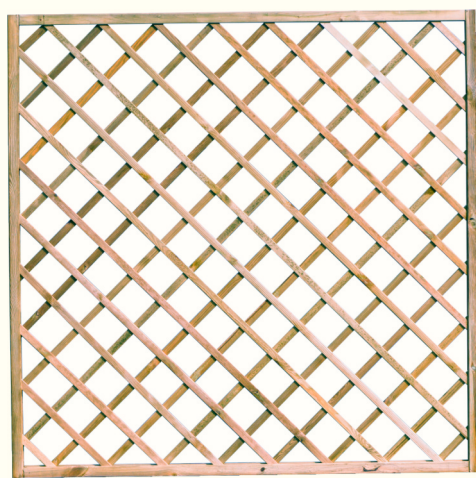

SZTACHETY

Długość (cm)	Kolor impregnacji
100 / 90 / 80 / 70	zieleń/brąz

RODZAJE PRZEKROJÓW

Szerokość (cm)	Wysokość (cm)	Kolor impregnacji
180	100	zieleń/brąz
180	90	zieleń/brąz
180	80	zieleń/brąz

Szerokość (cm)	Wysokość (cm)	Kolor impregnacji
180	180	zieleń/brąz
120	180	zieleń/brąz
90	180	zieleń/brąz
60	180	zieleń/brąz
40	180	zieleń/brąz

Szerokość (cm)	Wysokość (cm)	Kolor impregnacji
180	180	zieleń/brąz
90	180	zieleń/brąz
60	180	zieleń/brąz
60-18	180	zieleń/brąz
60	50 / 80	zieleń/brąz
38	180	zieleń/brąz
30	180	zieleń/brąz

Szerokość (cm)	Długość (cm)	Kolor impregnacji
100	100	zieleń/brąz
80	80	zieleń/brąz
50	50	zieleń/brąz