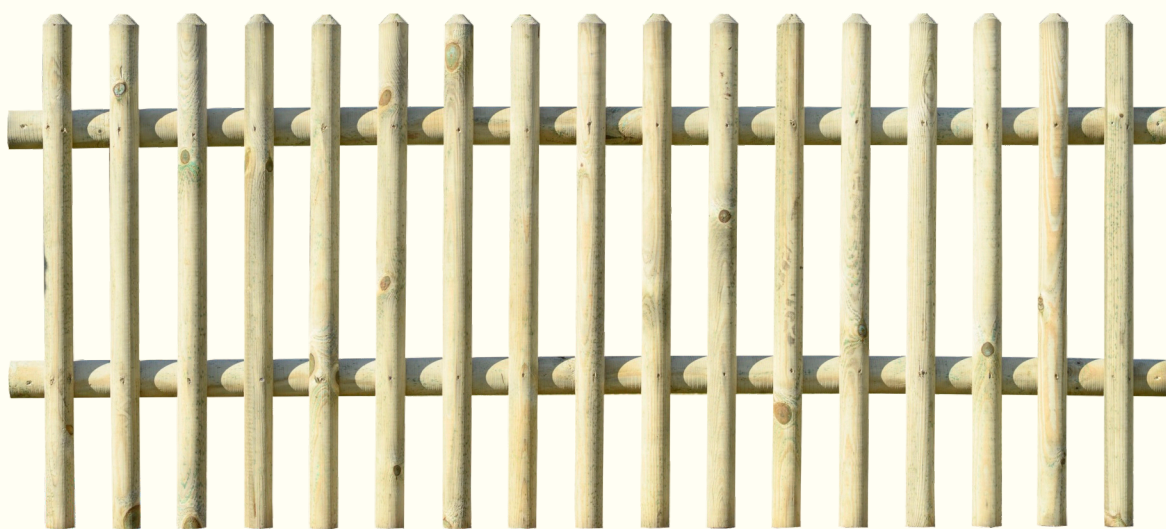

Szerokość (cm)	Wysokość (cm)	Kolor impregnacji
180	180	zieleń/brąz

Szerokość (cm)	Wysokość (cm)	Kolor impregnacji
150	70	zieleń/brąz

Wysokość (cm)	Długość (cm)	Kolor impregnacji
100	180	zieleń/brąz
90	180	zieleń/brąz
80	180	zieleń/brąz
70	180	zieleń/brąz

SZTACHETY

Długość (cm)	Kolor impregnacji
100 / 90 / 80 / 70	zieleń/brąz

RODZAJE PRZEKROJÓW

Szerokość (cm)	Wysokość (cm)	Kolor impregnacji
180	100	zieleń/brąz
180	90	zieleń/brąz
180	80	zieleń/brąz

Szerokość (cm)	Wysokość (cm)	Kolor impregnacji
180	180	zieleń/brąz
120	180	zieleń/brąz
90	180	zieleń/brąz
60	180	zieleń/brąz
40	180	zieleń/brąz

Szerokość (cm)	Wysokość (cm)	Kolor impregnacji
180	180	zieleń/brąz
90	180	zieleń/brąz
60	180	zieleń/brąz
60-18	180	zieleń/brąz
60	50 / 80	zieleń/brąz
38	180	zieleń/brąz
30	180	zieleń/brąz

Szerokość (cm)	Długość (cm)	Kolor impregnacji
100	100	zieleń/brąz
80	80	zieleń/brąz
50	50	zieleń/brąz