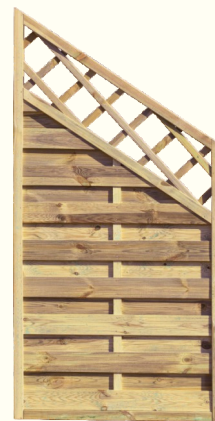

RODZAJE PRZEKROJÓW

Szerokość (cm)	Wysokość (cm)	Kolor impregnacji
180	180 / 150 / 120 / 90	zieleń/brąz
90	180	zieleń/brąz

RODZAJE PRZEKROJÓW

PŁOTY RYFLOWANE Z KRATKĄ PROSTE LUB Z ŁUKIEM

RODZAJE PRZEKROJÓW

Szerokość (cm)	Wysokość (cm)	Kolor impregnacji
180	180 / 150 / 120	zieleń/brąz
90	180	zieleń/brąz

PŁOTY Z LAMELĄ NABIJANĄ PROSTE LUB Z ŁUKIEM

7

Szerokość (cm)	Wysokość (cm)	Kolor impregnacji
180	180	zieleń/brąz
90	180	zieleń/brąz