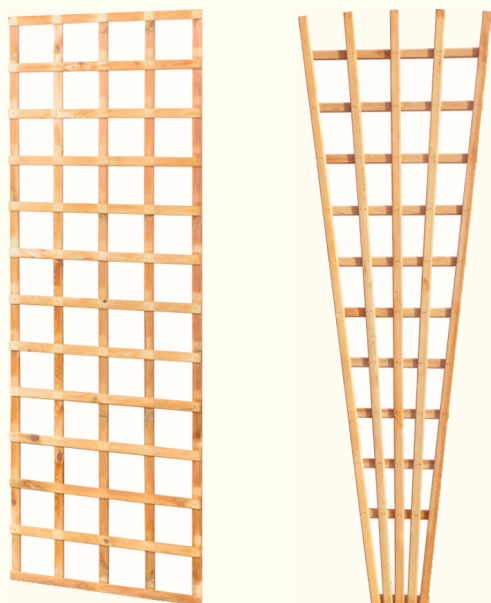

Szerokość (cm)	Wysokość (cm)	Kolor impregnacji
180	180	zieleń/brąz

Szerokość (cm)	Wysokość (cm)	Kolor impregnacji
150	70	zieleń/brąz

Wysokość (cm)	Długość (cm)	Kolor impregnacji
100	180	zieleń/brąz
90	180	zieleń/brąz
80	180	zieleń/brąz
70	180	zieleń/brąz

SZTACHETY

Długość (cm)	Kolor impregnacji
100 / 90 / 80 / 70	zieleń/brąz

RODZAJE PRZEKROJÓW

Szerokość (cm)	Wysokość (cm)	Kolor impregnacji
180	100	zieleń/brąz
180	90	zieleń/brąz
180	80	zieleń/brąz

Szerokość (cm)	Wysokość (cm)	Kolor impregnacji
180	180	zieleń/brąz
120	180	zieleń/brąz
90	180	zieleń/brąz
60	180	zieleń/brąz
40	180	zieleń/brąz

Szerokość (cm)	Wysokość (cm)	Kolor impregnacji
180	180	zieleń/brąz
90	180	zieleń/brąz
60	180	zieleń/brąz
60-18	180	zieleń/brąz
60	50 / 80	zieleń/brąz
38	180	zieleń/brąz
30	180	zieleń/brąz

Szerokość (cm)	Długość (cm)	Kolor impregnacji
100	100	zieleń/brąz
80	80	zieleń/brąz
50	50	zieleń/brąz