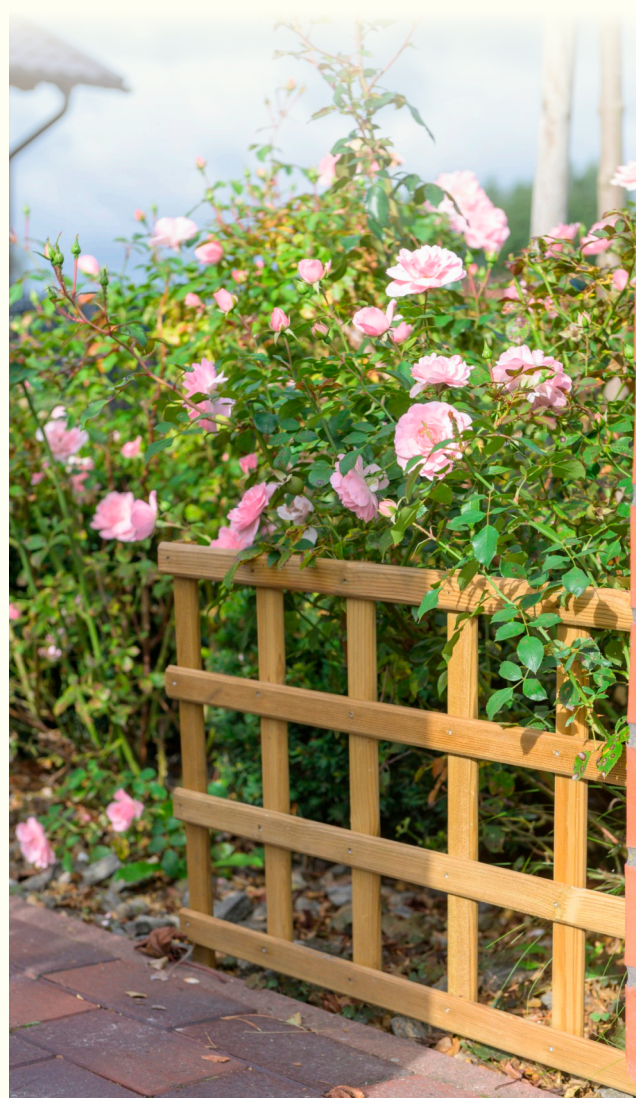

Szerokość (cm)	Wysokość (cm)	Kolor impregnacji
180	180	zieleń/brąz
90	180	zieleń/brąz
60	180	zieleń/brąz
60-18	180	zieleń/brąz
60	50 / 80	zieleń/brąz
38	180	zieleń/brąz
30	180	zieleń/brąz